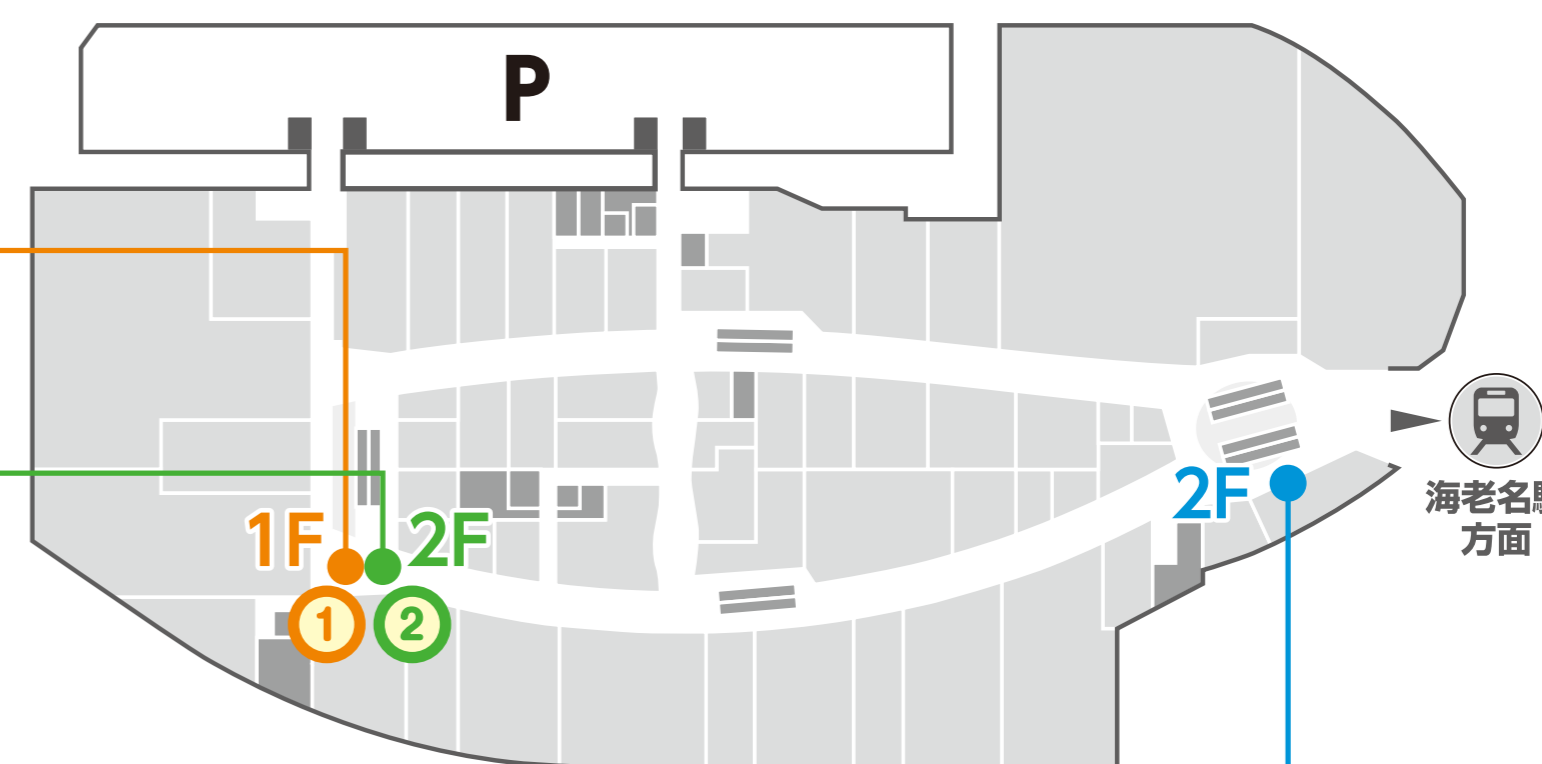

賞品・補助券引換会場

1
1F「ロフト」前
10:00~21:00

2
2F「Gap/GapKids」前
10:00~21:00

※最終日1/29(日)の21:00~23:00は、2F「Ivorish」前にて引換をいたします。

賞品引換期間 | 2017年1月29日(日) 23:00まで

※引換期間終了後は賞品との引換はいたしかねますのでご了承ください。

※本キャンペーンは対象外店舗が一部ございます。※当たりが出たスクラッチカードは、上記会場にて賞品とお引換いたします。※スクラッチカードの譲渡および、現金とのお引換はできません。※スクラッチカードの、破損、紛失による再発行はできません。※1回のお買物で1,000円(税込)に満たない場合は、抽選補助券をお渡しできませんので予めご了承ください。また、他店でのお買上げとの合算はできませんのでご注意ください。※写真はイメージです。

【キャンペーン対象外店舗および対象外サービス】 ロピア、大黒天宝くじ、なえ眼科クリニック、静岡中央銀行、各種ATM・自動販売機・コインロッカー、駐車料金

三井ショッピングパーク

LaLaport
EBINA

人と地球がともに豊かになる社会をめざして
&EARTH

都市に豊かさや潤いを
三井不動産